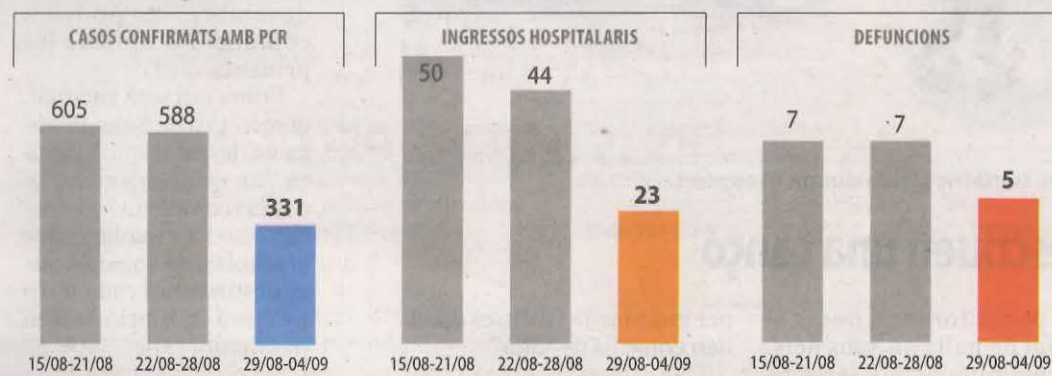

DADES DE LA COVID-19

Evolució a les regions sanitàries de Lleida i Pirineu-Aran

(*) Taxa de reproducció efectiva del virus

Font: Departament de Salut

Des de l'inici de la pandèmia

LLEIDA	
CASOS	12.145
MORTS	325
CATALUNYA	
CASOS	140.560
MORTS	13.103
ESPANYA	
CASOS	534.513
MORTS	29.594
MÓN	
CASOS	27.414.048
MORTS	893.871

Lleida registra un mort però hi ha 7 ingressos menys

M. MARQUÈS

LLEIDA | El departament de Salut va comunicar ahir un mort per Covid-19 a la província, per la qual cosa el total ja és de 325 defuncions. El traspàs es va registrar a la regió sanitària de Lleida el 5 de setembre i era un home d'entre 40 i 49 anys. D'altra banda, la demarcació ha sumat 64 casos més, dels quals 52 són del pla i 12 del Pirineu, i el total ja és de 12.145 casos. La part positiva és que ahir hi havia set ingressats menys, amb un total de 79, dels quals 10 són a l'UCI de l'hospital Arnau. A més, els riscos de rebrot i la velocitat del virus continuen baixant (vegeu la taula).