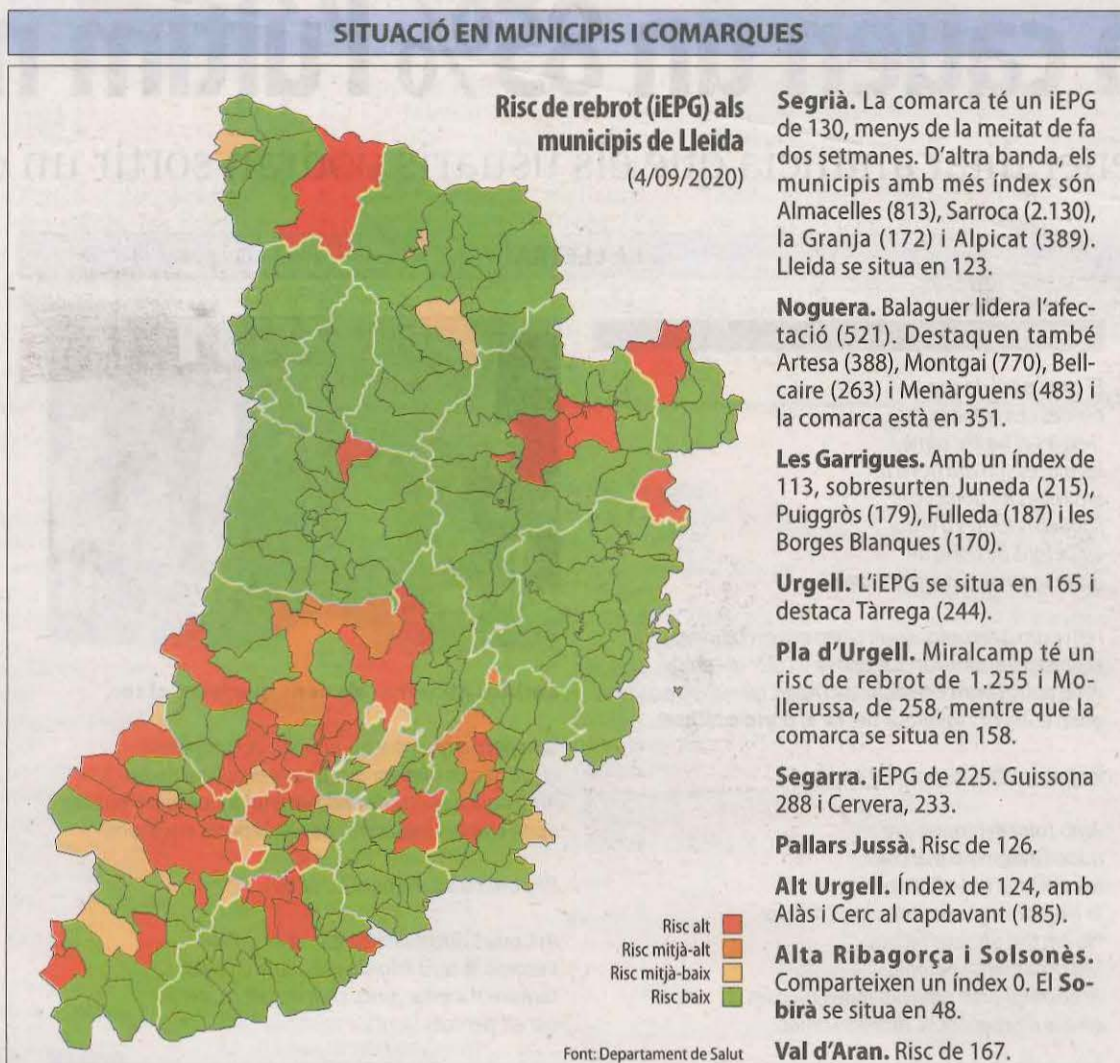

# Només 25 municipis de Lleida, un 11%, superen el risc mitjà de rebrot a Catalunya

Les sis capitals de les comarques del pla entre aquests i només la Seu d'Urgell entre les del Pirineu

H.C.

**LLEIDA** | El risc de rebrot ha caigut a Lleida de forma molt remarcable en les últimes setmanes. Això és així especialment a les comarques del pla, on ha passat dels 304 punts de fa tres setmanes als 147,84 d'actuals (amb dades del dia 4). Mentrestant, al Pirineu ha baixat en el mateix període de 228,29 a 137,74 punts, de manera que tota la província se situa des de fa uns dies per sota de la mitjana catalana en risc de rebrot (la regió sanitària de Lleida liderava l'índex a Catalunya des del maig).

## DESCENS A LLEIDA

L'índex ha caigut a la meitat i pla i el Pirineu se situen per sota dels 170 punts de Catalunya

Baixant al detall, l'evolució és igualment positiva per municipis, ja que només 25 dels 231 de Lleida (11%) se situen per sobre de la mitjana catalana en aquest indicador, que ahir estava fixada en 170,97 punts. A les comarques del pla és de 147,84 i a les del Pirineu, de 137,74 punts. Els mapes de la Generalitat indiquen en la mateixa línia que la gran majoria de municipis lleidatans (175) presenten un risc baix i que els altres 56 tenen riscos entre mitjà-baix i alt que l'epidèmia creixi.

Aquest índex, que mesura el creixement potencial dels contagis, considera que el risc de rebrot és molt alt a partir de 100 punts. I en aquesta situació es troben 37 localitats, entre

## La meitat dels casos, a la Noguera i el Segrià

■ Tretze dels 25 municipis amb més índex EPG de rebrot s'ubiquen a les comarques de la Noguera i el Segrià. Mentrestant, a Aran destaca Naut Aran (vegeu les dades al costat del mapa) i, en molt