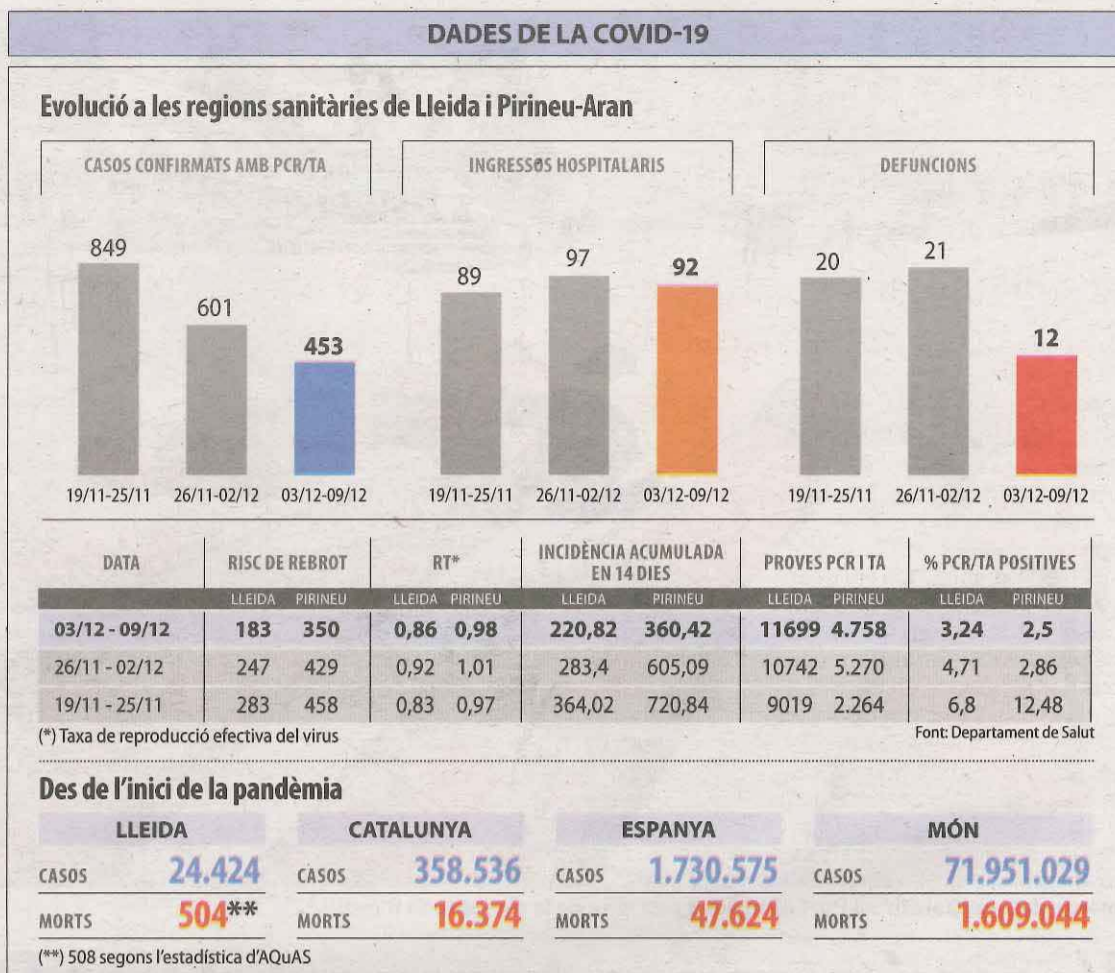

La xifra de defuncions assoleix el 35 per cent del total d'usuaris || Hi ha 85 residents i 41 empleats positius de coronavirus

X.R.
| LLEIDA | Tres morts més a la residència Fiella de Tremp van elevar ahir la xifra de morts a 49, prop del 35% del total d'usuaris. Així mateix, hi ha un total d'avis 85 positius: 71 són al geriàtric, 13 a l'Hospital del Pallars i 1 va ser traslladat a la residència de Guissona i va donar positiu uns dies més tard.

De la mateixa manera, hi ha 41 treballadors contagiats. Val a recordar que el Patronat de la Fundació Fiella va negar disabte que hi hagués descontrol al centre i van assegurar que es van complir els protocols, contradient la versió que sosté la Generalitat (més informació a la pàgina 13)

D'altra banda, el risc de re-

brot continua a la baixa a la regió sanitària del Pirineu, on ahir va descendir 6 punts i es va situar en 350. De fet, Aran i l'Alta Ribagorça continuent com els únics territoris de Catalunya sense risc de rebrot. Per la seua part, a la regió sanitària de Lleida, aquest indicador va pujar lleument fins a 183. A més, Salut va notificar ahir un total de 121 casos més de coronavirus a la demarcació (dels quals 99 corresponen a les comarques del pla) i 10 morts (només 1 d'ells al Pirineu). La velocitat de transmissió també continua a la baixa a les comarques de muntanya i ja està per sota d'1. En concret, ahir era de 0,98. El més òptim és que aquest indicador estigui per sota d'1.

En el conjunt de Catalunya, el ritme de contagis va descendir de 0,92 a 0,91, mentre que el risc de rebrot va pujar 4 punts fins als 171. Salut va confir-

mar ahir 1.328 casos i el total acumulat des del març és ja de 358.536. En total es van notificar 41 morts, que van elevar la xifra de defuncions per coro-

navirus a 16.374. Així mateix, hi ha 1.442 pacients ingressats als hospitals amb Covid, 54 més que en l'anterior balanç, i 338 persones a l'UCI, 5 més.

MÉS CULTURA ÉS MÉS INCLUSIÓ

#CulturaEssencial

#CulturaSegura

Quan tu hi ets pren vida!