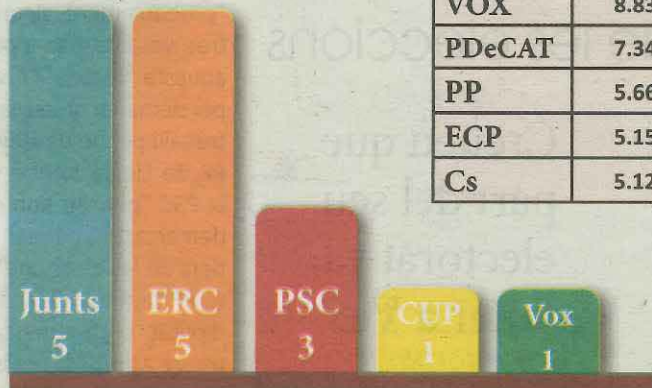

RESULTATS AL PARLAMENT PER DEMARCACIONS

El PSC es va fer amb la victòria a Barcelona, ERC va ser la força més votada a Tarragona i Junts guanya a les demarcacions de Lleida i Girona.

BARCELONA		TARRAGONA		GIRONA	
2021	Escons	2021	Escons	2021	Escons
PSC	23	ERC	5	Junts	7
ERC	19	PSC	4	ERC	4
Junts	16	Junts	4	PSC	3
VOX	7	VOX	2	CUP	2
ECP	7	CUP	1	VOX	1
CUP	5	CS	1	ECP	0
Cs	5	ECP	1	CS	0
PP	3	PP	0	PDeCAT	0
PDeCAT	0	PDeCAT	0	PP	0

BARCELONA 85 ESCONS   TARRAGONA 18 ESCONS   GIRONA 17 ESCONS

54,65%
PARTICIPACIÓ

LLEIDA			
	VOTS	%	Escons
Junts	44.787	28,04	5
ERC	42.455	26,58	5
PSC	23.965	15,00	3
CUP	11.812	7,40	1
VOX	8.839	5,53	1
PDeCAT	7.345	4,60	0
PP	5.660	3,54	0
ECP	5.155	3,23	0
Cs	5.127	3,21	0