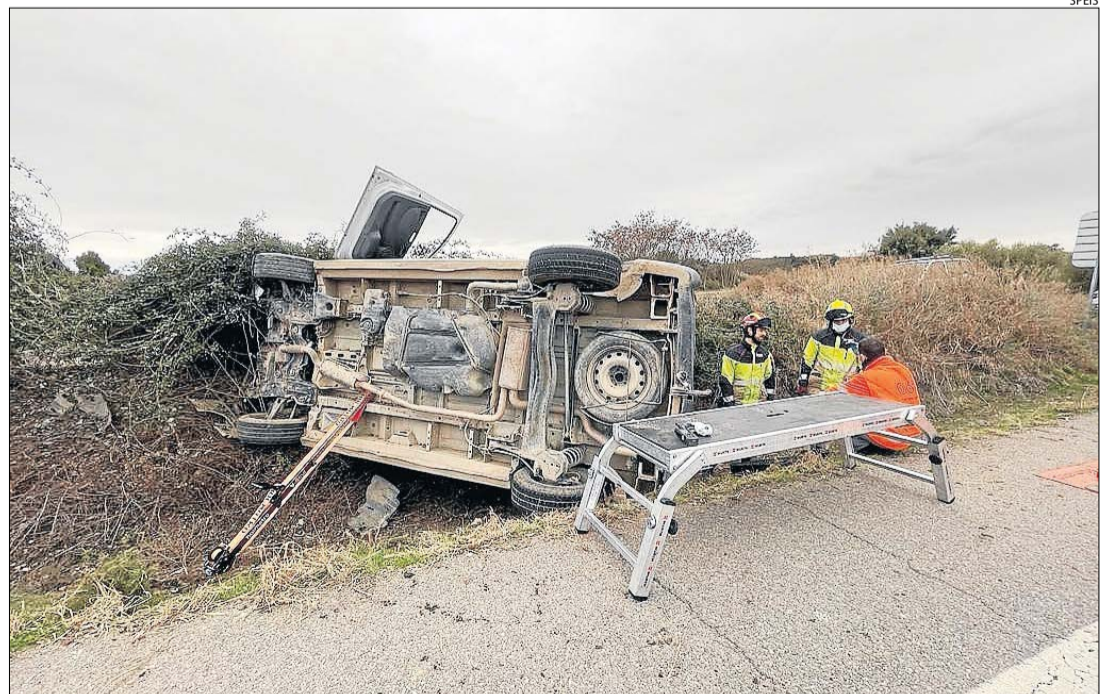

EMERGÈNCIES TRÀNSIT

Tres persones ferides en dos sortides de via a Naut Aran i Albelda

NAUT ARAN | Dos joves van resultar ferits dividint-se a la nit en una col·lisió entre dos vehicles a la carretera C-28 a Naut Aran. Els ferits, de 32 i 28 anys,

van ser traslladats a l'hospital de Vielha. Per una altra banda, una conductora va resultar ahir ferida lleu al patir una sortida i bolcar amb un furgó a l'A-140

a la localitat franjolina d'Albelda. També es van produir accidents a Ribera d'Urgellet i Maials sense ferits, segons els Bombers.